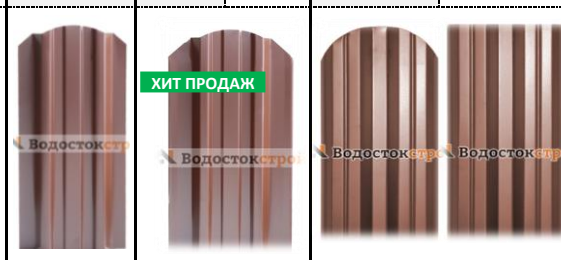

Односторонний полиэстер RAL:	8017 (коричневый), 3005 (вишневый), 6005 (темно-зеленый) Другие цвета возможны при заказе от 400 м.пог. (цена +15%)
Двухсторонний полиэстер RAL:	8017 (коричневый), 3005 (вишневый), 6005 (темно-зеленый)
Полиэстер имитация узора дерева (Printech):	Темный дуб 2-хсторонний, Светлый дуб 2-хсторонний, Светлое дерево структурное одностороннее
Двухстор. порошковая покраска RAL:	любой цвет по карте RAL от 100 м.пог.

Единица измерения	Вид защитно-декоративного покрытия	П-образный ЭКОНОМ (104 мм)	П-образный СТАНДАРТ (124 мм)		М-образный (113 мм)	
		0,45 мм	0,45 мм	0,4 мм	0,45 мм	0,4 мм
М. пог.	Односторонний полиэстер	58 р.	65 р.	61 р.	62 р.	58 р.
М. пог.	Двухсторонний полиэстер	62 р.	72 р.		68 р.	
М. пог.	Порошковая покраска по карте RAL		86 р.		82 р.	
М. пог.	"АНТИК" Медный		100 р.		96 р.	
М. пог.	"АНТИК" Золото/Серебро/Изумруд		125 р.		121 р.	
М. пог.	Односторонний полиэстер имитация узора дерева (Printech) Светлое дерево структурное		99 р.		94 р.	
М. пог.	Двухсторонний полиэстер имитация узора дерева (Printech): НОВИНКА Темный дуб, Светлый дуб		115 р.		105 р.	
М. пог.	Оцинковка			51 р.		46 р.

Темный дуб 2хст
Светлый дуб 2хст