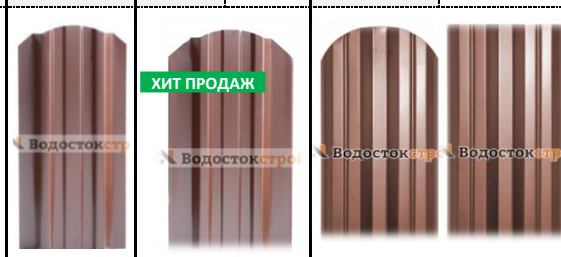

Односторонний полиэстер RAL:	8017 (коричневый), 3005 (вишневый), 6005 (темно-зеленый) Другие цвета возможны при заказе от 400 м.пог. (цена +15%)
Двухсторонний полиэстер RAL:	8017 (коричневый), 3005 (вишневый), 6005 (темно-зеленый)
Полиэстер имитация узора дерева (Printech):	Темный дуб 2-хсторонний, Светлый дуб 2-хсторонний, Светлое дерево структурное одностороннее
Двухстор. порошковая покраска RAL:	любой цвет по карте RAL от 100 м.пог.

Единица измерения	Вид защитно-декоративного покрытия	П-образный ЭКОНОМ (104 мм)	П-образный СТАНДАРТ (124 мм)		М-образный (113 мм)	
		0,45 мм	0,45 мм	0,4 мм	0,45 мм	0,4 мм
М. пог.	Односторонний полиэстер	63 р.	70 р.	64 р.	67 р.	61 р.
М. пог.	Двухсторонний полиэстер	67 р.	77 р.		73 р.	
М. пог.	Порошковая покраска по карте RAL		89 р.		85 р.	
М. пог.	"АНТИК" Медный		104 р.		99 р.	
М. пог.	"АНТИК" Золото/Серебро/Изумруд		130 р.		126 р.	
М. пог.	Односторонний полиэстер имитация узора дерева (Printech) Светлое дерево структурное		103 р.		98 р.	
М. пог.	Двухсторонний полиэстер имитация узора дерева (Printech): НОВИНКА Темный дуб, Светлый дуб		120 р.		109 р.	
М. пог.	Оцинковка			55 р.		50 р.

Темный дуб 2хст
Светлый дуб 2хст