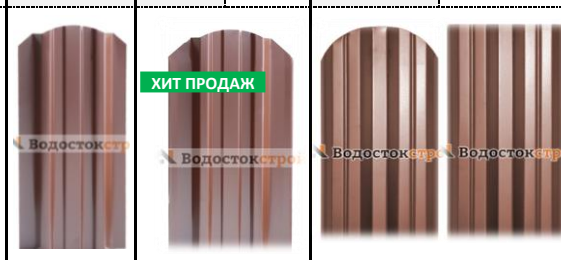

Односторонний полиэстер RAL:	8017 (коричневый), 3005 (вишневый), 6005 (темно-зеленый) Другие цвета возможны при заказе от 400 м.пог. (цена +15%)
Двухсторонний полиэстер RAL:	8017 (коричневый), 3005 (вишневый), 6005 (темно-зеленый)
Полиэстер имитация узора дерева (Printech):	Темный дуб 2-хсторонний, Светлый дуб 2-хсторонний, Светлое дерево структурное одностороннее
Двухстор. порошковая покраска RAL:	любой цвет по карте RAL от 100 м.пог.

Единица измерения	Вид защитно-декоративного покрытия	П-образный ЭКОНОМ (104 мм)	П-образный СТАНДАРТ (124 мм)		М-образный (113 мм)	
		0,45 мм	0,45 мм	0,4 мм	0,45 мм	0,4 мм
М. пог.	Односторонний полиэстер	63 р.	70 р.	64 р.	67 р.	61 р.
М. пог.	Двухсторонний полиэстер	67 р.	77 р.		73 р.	
М. пог.	Порошковая покраска по карте RAL		102 р.		98 р.	
М. пог.	"АНТИК" Медный		120 р.		114 р.	
М. пог.	"АНТИК" Золото/Серебро/Изумруд		150 р.		145 р.	
М. пог.	Односторонний полиэстер имитация узора дерева (Printech) Светлое дерево структурное		103 р.		98 р.	
М. пог.	Двухсторонний полиэстер имитация узора дерева (Printech): НОВИНКА Темный дуб, Светлый дуб		120 р.		109 р.	
М. пог.	Оцинковка			55 р.		50 р.

Темный дуб 2хст
Светлый дуб 2хст