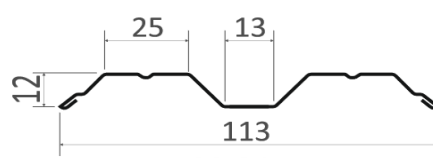

Изготовим штaketник любой длины (от 0,1м до 4м) за 1 рабочий день (стандартные цвета)!
 Стандартные размеры всегда в наличии на складе: 1,5м, 1,8м, 2м.

Односторонний полиэстер RAL:	8017 (коричневый), 3005 (вишневый), 6005 (темно-зеленый), 7024 (темно-серый), 7004 (серый). Нестандартные цвета возможны при заказе от 400 м.пог. (цена +15%).
Двухсторонний полиэстер RAL:	8017 (коричневый), 3005 (вишневый), 6005 (темно-зеленый), 9003 (белый); 7024 (темно-серый) Вариант металла толщиной 0,35 мм - в наличии 8017 (коричневый); 6005 (темно-зеленый); 3005 (вишн.) Нестандартные цвета возможны при заказе от 400 м.пог. (цена +15%)
Полиэстер имитация узора дерева (Printech):	Светлое и Темное дерево: односторонний и двухсторонний.
Порошковая покраска RAL:	Любой цвет по карте RAL от 100 м.пог.

Единица измерения	Вид защитно-декоративного покрытия	П-образный УЗКИЙ (104 мм)	П-образный СТАНДАРТ (124 мм)		М-образный (113 мм) / С-образный (119 мм)	
		0,45 мм	0,45 мм	0,35 мм	0,45 мм	0,35 мм
М. пог.	Односторонний полиэстр	86 р.	107 р.	88 р.	95 р.	78 р.
М. пог.	Двухсторонний полиэстр	102 р.	128 р.	102 р.	114 р.	90 р.
М. пог.	Порошковая покраска по карте RAL		162 р.		150 р.	
М. пог.	"АНТИК" Медный		188 р.		175 р.	
М. пог.	"АНТИК" Золото/Серебро/Изумруд		226 р.		216 р.	
М. пог.	Односторонний полиэстр имитация узора дерева (Printech) структурное		140 р.		125 р.	
М. пог.	Двухсторонний полиэстр имитация узора дерева (Printech): Светлый дуб		173 р.		155 р.	
М. пог.	Оцинковка (0,4 мм)		89 р.		79 р.	

П-ОБРАЗНЫЙ УЗКИЙ 104 мм (+3 мм)

М-ОБРАЗНЫЙ 113 мм (+2 мм)

П-ОБРАЗНЫЙ СТАНДАРТ 124 мм (+3 мм)

С-ОБРАЗНЫЙ 119 мм (+2 мм)