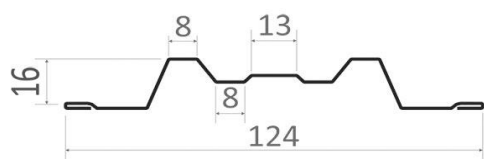

Единица измерения	Вид защитно-декоративного покрытия	П-образный УЗКИЙ (104 мм)	П-образный СТАНДАРТ (124 мм)		М-образный (113 мм) / С-образный (119 мм)	
		0,45 мм	0,45 мм	0,35 мм	0,45 мм	0,35 мм
М. пог.	Односторонний полиэстр	86 р.	107 р.	88 р.	95 р.	78 р.
М. пог.	Двухсторонний полиэстр	102 р.	128 р.	102 р.	114 р.	90 р.
М. пог.	Порошковая покраска по карте RAL		162 р.		150 р.	
М. пог.	"АНТИК" Медный		188 р.		175 р.	
М. пог.	"АНТИК" Золото/Серебро/Изумруд		226 р.		216 р.	
М. пог.	Односторонний полиэстр имитация узора дерева (Printech) структурное		140 р.		125 р.	
М. пог.	Двухсторонний полиэстр имитация узора дерева (Printech): Светлый дуб		173 р.		155 р.	
М. пог.	Оцинковка (0,4 мм)		89 р.		79 р.	

П-ОБРАЗНЫЙ УЗКИЙ 104 мм (+3 мм)

М-ОБРАЗНЫЙ 113 мм (+2 мм)

П-ОБРАЗНЫЙ СТАНДАРТ 124 мм (+3 мм)

С-ОБРАЗНЫЙ 119 мм (+2 мм)