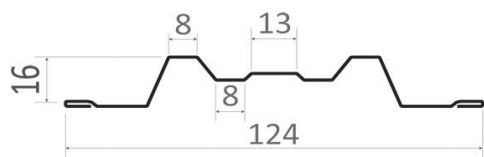

Единица измерения	Вид защитно-декоративного покрытия	П-образный УЗКИЙ (104 мм)	П-образный СТАНДАРТ (124 мм)		М-образный (113 мм) / С-образный (119 мм)	
		0,45 мм	0,45 мм	0,35 мм	0,45 мм	0,35 мм
М. пог.	Односторонний полиэстр	60 р.	74 р.	64 р.	66 р.	56 р.
М. пог.	Двухсторонний полиэстр	70 р.	86 р.	73 р.	77 р.	65 р.
М. пог.	Порошковая покраска по карте RAL		131 р.		116 р.	
М. пог.	"АНТИК" Медный		154 р.		138 р.	
М. пог.	"АНТИК" Золото/Серебро/Изумруд		172 р.		156 р.	
М. пог.	Односторонний полиэстр имитация узора дерева (Printech) структурное		108 р.		96 р.	
М. пог.	Двухсторонний полиэстр имитация узора дерева (Printech): Светлый дуб		130 р.		115 р.	
М. пог.	Оцинковка (0,4 мм)		58 р.		50 р.	

П-ОБРАЗНЫЙ УЗКИЙ 104 мм (+3 мм)

М-ОБРАЗНЫЙ 113 мм (+2 мм)

П-ОБРАЗНЫЙ СТАНДАРТ 124 мм (+3 мм)

С-ОБРАЗНЫЙ 119 мм (+2 мм)