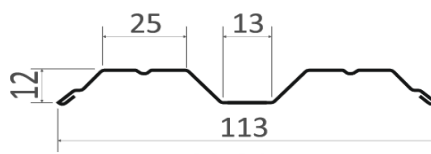

Изготовим штaketник любой длины (от 0,1м до 4м) за 1 рабочий день (стандартные цвета)!
Стандартные размеры всегда в наличии на складе: 1,5м, 1,8м, 2м.

Односторонний полиэстер RAL:	8017 (коричневый), 3005 (вишневый), 6005 (темно-зеленый), 7024 (темно-серый), 7004 (серый). Нестандартные цвета возможны при заказе от 400 м.пог. (цена +15%).
Двухсторонний полиэстер RAL:	8017 (коричневый), 3005 (вишневый), 6005 (темно-зеленый), 9003 (белый); 7024 (темно-серый) Вариант металла толщиной 0,35 мм - в наличии 8017 (коричневый); 6005 (темно-зеленый); 3005 (вишн.) Нестандартные цвета возможны при заказе от 400 м.пог. (цена +15%)
Полиэстер имитация узора дерева (Printech):	Светлое и Темное дерево: односторонний и двухсторонний.
Порошковая покраска RAL:	Любой цвет по карте RAL от 100 м.пог.

Единица измерения	Вид защитно-декоративного покрытия	П-образный УЗКИЙ (104 мм)	П-образный СТАНДАРТ (124 мм)		М-образный (113 мм) / С-образный (119 мм)	
		0,45 мм	0,45 мм	0,35 мм	0,45 мм	0,35 мм
М. пог.	Односторонний полиэстр	60 р.	74 р.	64 р.	66 р.	56 р.
М. пог.	Двухсторонний полиэстр	70 р.	86 р.	73 р.	77 р.	65 р.
М. пог.	Порошковая покраска по карте RAL		131 р.		116 р.	
М. пог.	"АНТИК" Медный		154 р.		138 р.	
М. пог.	"АНТИК" Золото/Серебро/Изумруд		172 р.		156 р.	
М. пог.	Односторонний полиэстр имитация узора дерева (Printech) структурное		108 р.		96 р.	
М. пог.	Двухсторонний полиэстр имитация узора дерева (Printech): Светлый дуб		130 р.		115 р.	
М. пог.	Оцинковка (0,4 мм)		58 р.		50 р.	

П-ОБРАЗНЫЙ УЗКИЙ 104 мм (+3 мм)

М-ОБРАЗНЫЙ 113 мм (+2 мм)

П-ОБРАЗНЫЙ СТАНДАРТ 124 мм (+3 мм)

С-ОБРАЗНЫЙ 119 мм (+2 мм)