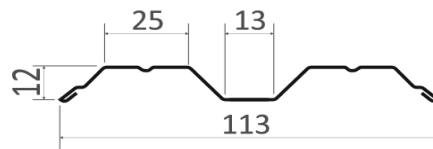

Изготовим штакетник любой длины (от 0,1м до 4м) за 1 рабочий день (стандартные цвета)!
 Стандартные размеры всегда в наличии на складе: 1,5м, 1,8м, 2м.

| | |
|--|--|
| Односторонний полиэстер RAL: | 8017 (коричневый), 3005 (вишневый), 6005 (темно-зеленый), 7024 (темно-серый), 7004 (серый). |
| Двухсторонний полиэстер RAL: | 8017 (коричневый), 3005 (вишневый), 6005 (темно-зеленый), 9003 (белый); 7024 (темно-серый) Вариант металла толщиной 0,35 мм - в наличии 8017 (коричневый); 6005 (темно-зеленый); 3005 (вишн.) |
| Полиэстер имитация узора дерева (Printech): | Светлое и Темное дерево: односторонний и двухсторонний. |
| Порошковая покраска RAL: | Любой цвет по карте RAL от 100 м.пог. |

| Единица измерения | Вид защитно-декоративного покрытия | П-образный УЗКИЙ (104 мм) | П-образный СТАНДАРТ (124 мм) | | П-образный (109 мм) М-образный (113 мм) / С-образный (119 мм) | |
|-------------------|--|---------------------------------|------------------------------------|---------|---|---------|
| | | 0,45 мм | 0,45 мм | 0,35 мм | 0,45 мм | 0,35 мм |
| М. пог. | Односторонний полиэстр | 86 р. | 106 р. | 89 р. | 94 р. | 79 р. |
| М. пог. | Двухсторонний полиэстр | 100 р. | 122 р. | 106 р. | 109 р. | 94 р. |
| М. пог. | Порошковая покраска по карте RAL | | 160 р. | | 144 р. | |
| М. пог. | "АНТИК" | | 202 р. | | 185 р. | |
| М. пог. | Односторонний полиэстр имитация узора дерева (Printech) структурное | | 136 р. | | 120 р. | |
| М. пог. | Двухсторонний полиэстр имитация узора дерева (Printech): Светлый дуб | | 162 р. | | 144 р. | |
| М. пог. | Оцинковка (0,4 мм) | | 82 р. | | 72 р. | |

П-ОБРАЗНЫЙ 109 мм (+2 мм)

М-ОБРАЗНЫЙ 113 мм (+2 мм)

П-ОБР СТАНДАРТ 124 и 104 мм (+3 мм)

С-ОБРАЗНЫЙ 119 мм (+2 мм)