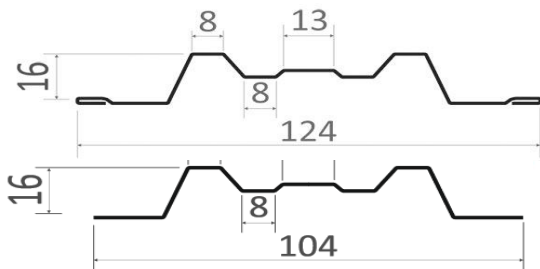

Изготовим штакетник любой длины (от 0,1м до 4м) за 1 рабочий день (стандартные цвета)!
 Стандартные размеры всегда в наличии на складе: 1,5м, 1,8м, 2м.

| | |
|--|--|
| Односторонний полиэстер RAL: | 8017 (коричневый), 3005 (вишневый), 6005 (темно-зеленый), 7024 (темно-серый), 7004 (серый). |
| Двухсторонний полиэстер RAL: | 8017 (коричневый), 3005 (вишневый), 6005 (темно-зеленый), 9003 (белый); 7024 (темно-серый) Вариант металла толщиной 0,35 мм - в наличии 8017 (коричневый); 6005 (темно-зеленый); 3005 (вишн.) |
| Полиэстер имитация узора дерева (Printech): | Светлое и Темное дерево: односторонний и двухсторонний. |
| Порошковая покраска RAL: | Любой цвет по карте RAL от 100 м.пог. |

| Единица измерения | Вид защитно-декоративного покрытия | П-образный УЗКИЙ (104 мм) | П-образный СТАНДАРТ (124 мм) | | П-образный (109 мм) М-образный (113 мм) / С-образный (119 мм) | |
|-------------------|--|---------------------------------|------------------------------------|---------|---|---------|
| | | 0,45 мм | 0,45 мм | 0,35 мм | 0,45 мм | 0,35 мм |
| М. пог. | Односторонний полиэстр | 86 р. | 106 р. | 89 р. | 94 р. | 79 р. |
| М. пог. | Двухсторонний полиэстр | 100 р. | 122 р. | 106 р. | 109 р. | 94 р. |
| М. пог. | Порошковая покраска по карте RAL | | 160 р. | | 144 р. | |
| М. пог. | "АНТИК" | | 202 р. | | 185 р. | |
| М. пог. | Односторонний полиэстр имитация узора дерева (Printech) структурное | | 136 р. | | 120 р. | |
| М. пог. | Двухсторонний полиэстр имитация узора дерева (Printech): Светлый дуб | | 162 р. | | 144 р. | |
| М. пог. | Оцинковка (0,4 мм) | | 82 р. | | 72 р. | |

П-ОБРАЗНЫЙ 109 мм (+2 мм)

М-ОБРАЗНЫЙ 113 мм (+2 мм)

П-ОБР СТАНДАРТ 124 и 104 мм (+3 мм)

С-ОБРАЗНЫЙ 119 мм (+2 мм)