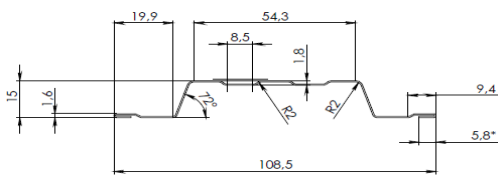

Изготовим штакетник любой длины (от 0,1м до 4м) за 1 рабочий день (стандартные цвета)!
 Стандартные размеры всегда в наличии на складе: 1,5м, 1,8м, 2м.

| | |
|--|--|
| Односторонний полиэстер RAL: | 8017 (коричневый), 3005 (вишневый), 6005 (темно-зеленый), 7024 (темно-серый), 7004 (серый). |
| Двухсторонний полиэстер RAL: | 8017 (коричневый), 3005 (вишневый), 6005 (темно-зеленый), 9003 (белый); 7024 (темно-серый) Вариант металла толщиной 0,35 мм - в наличии 8017 (коричневый); 6005 (темно-зеленый); 3005 (вишн.) |
| Полиэстер имитация узора дерева (Printech): | Светлое и Темное дерево: односторонний и двухсторонний. |
| Порошковая покраска RAL: | Любой цвет по карте RAL от 100 м.пог. |

| Единица измерения | Вид защитно-декоративного покрытия | П-образный УЗКИЙ (104 мм) | П-образный СТАНДАРТ (124 мм) | | П-образный (109 мм) М-образный (113 мм) / С-образный (119 мм) | |
|-------------------|--|---------------------------------|------------------------------------|---------|---|---------|
| | | 0,45 мм | 0,45 мм | 0,35 мм | 0,45 мм | 0,35 мм |
| М. пог. | Односторонний полиэстр | 86 р. | 106 р. | 89 р. | 94 р. | 79 р. |
| М. пог. | Двухсторонний полиэстр | 100 р. | 122 р. | 106 р. | 109 р. | 94 р. |
| М. пог. | Порошковая покраска по карте RAL | | 160 р. | | 144 р. | |
| М. пог. | "АНТИК" | | 202 р. | | 185 р. | |
| М. пог. | Односторонний полиэстр имитация узора дерева (Printech) структурное | | 136 р. | | 120 р. | |
| М. пог. | Двухсторонний полиэстр имитация узора дерева (Printech): Светлый дуб | | 162 р. | | 144 р. | |
| М. пог. | Оцинковка (0,4 мм) | | 82 р. | | 72 р. | |

П-ОБРАЗНЫЙ 109 мм (+2 мм)

М-ОБРАЗНЫЙ 113 мм (+2 мм)

П-ОБР СТАНДАРТ 124 и 104 мм (+3 мм)

С-ОБРАЗНЫЙ 119 мм (+2 мм)