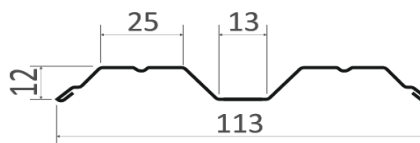

Изготовим штaketник любой длины (от 0,1м до 4м) за 1 рабочий день (стандартные цвета)!
Стандартные размеры всегда в наличии на складе: 1,5м, 1,8м, 2м.

| | |
|--|--|
| Односторонний полиэстер RAL: | 8017 (коричневый), 3005 (вишневый), 6005 (темно-зеленый), 7024 (темно-серый), 7004 (серый). |
| Двухсторонний полиэстер RAL: | 8017 (коричневый), 3005 (вишневый), 6005 (темно-зеленый), 9003 (белый); 7024 (темно-серый) Вариант металла толщиной 0,35 мм - в наличии 8017 (коричневый); 6005 (темно-зеленый); 3005 (вишн.) |
| Полиэстер имитация узора дерева (Printech): | Светлое дерево двухсторонний; Тёмное дерево двухсторонний. |
| Порошковая покраска RAL: | Любой цвет по карте RAL от 100 м.пог. |

| Единица измерения | Вид защитно-декоративного покрытия | П-образный УЗКИЙ (104 мм) | П-образный СТАНДАРТ (124 мм) | | П-образный (109 мм) М-образный (113 мм) / С-образный (119 мм) | |
|-------------------|--|---------------------------------|------------------------------------|---------|---|---------|
| | | 0,45 мм | 0,45 мм | 0,35 мм | 0,45 мм | 0,35 мм |
| М. пог. | Односторонний полиэстр | | 95 р. | 79 р. | 84 р. | 70 р. |
| М. пог. | Двухсторонний полиэстр | | 100 р. | 85 р. | 89 р. | 76 р. |
| М. пог. | Односторонний полиэстр МАТОВЫЙ 8017, 7024 | | 112 р. | | 100 р. | |
| М. пог. | Порошковая покраска по карте RAL | | 156 р. | | 140 р. | |
| М. пог. | "АНТИК" | | 194 р. | | 180 р. | |
| М. пог. | Односторонний полиэстр имитация узора дерева (Printech) структурное | | 136 р. | | 120 р. | |
| М. пог. | Двухсторонний полиэстр имитация узора дерева (Printech): Светлый дуб | | 148 р. | | 131 р. | |
| М. пог. | Оцинковка (0,4 мм) | | 68 р. | | 60 р. | |

П-ОБРАЗНЫЙ 109 мм (+2 мм)

М-ОБРАЗНЫЙ 113 мм (+2 мм)

П-ОБР СТАНДАРТ 124 и 104 мм (+3 мм)

С-ОБРАЗНЫЙ 119 мм (+2 мм)