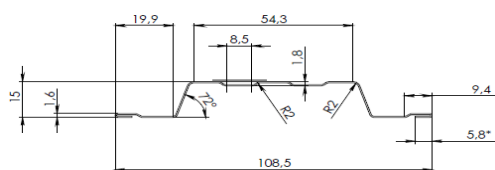

Изготовим штaketник любой длины (от 0,1м до 4м) за 1 рабочий день (стандартные цвета)!
Стандартные размеры всегда в наличии на складе: 1,5м, 1,8м, 2м.

| | |
|--|--|
| Односторонний полиэстер RAL: | 8017 (коричневый), 3005 (вишневый), 6005 (темно-зеленый), 7024 (темно-серый), 7004 (серый). |
| Двухсторонний полиэстер RAL: | 8017 (коричневый), 3005 (вишневый), 6005 (темно-зеленый), 9003 (белый); 7024 (темно-серый) Вариант металла толщиной 0,35 мм - в наличии 8017 (коричневый); 6005 (темно-зеленый); 3005 (вишн.) |
| Полиэстер имитация узора дерева (Printech): | Светлое дерево двухсторонний; Тёмное дерево двухсторонний. |
| Порошковая покраска RAL: | Любой цвет по карте RAL от 100 м.пог. |

| Единица измерения | Вид защитно-декоративного покрытия | П-образный УЗКИЙ (104 мм) | П-образный СТАНДАРТ (124 мм) | | П-образный (109 мм) М-образный (113 мм) / С-образный (119 мм) | |
|-------------------|--|---------------------------------|------------------------------------|---------|---|---------|
| | | 0,45 мм | 0,45 мм | 0,35 мм | 0,45 мм | 0,35 мм |
| М. пог. | Односторонний полиэстр | | 95 р. | 79 р. | 84 р. | 70 р. |
| М. пог. | Двухсторонний полиэстр | | 100 р. | 85 р. | 89 р. | 76 р. |
| М. пог. | Односторонний полиэстр МАТОВЫЙ 8017, 7024 | | 112 р. | | 100 р. | |
| М. пог. | Порошковая покраска по карте RAL | | 156 р. | | 140 р. | |
| М. пог. | "АНТИК" | | 194 р. | | 180 р. | |
| М. пог. | Односторонний полиэстр имитация узора дерева (Printech) структурное | | 136 р. | | 120 р. | |
| М. пог. | Двухсторонний полиэстр имитация узора дерева (Printech): Светлый дуб | | 148 р. | | 131 р. | |
| М. пог. | Оцинковка (0,4 мм) | | 68 р. | | 60 р. | |

П-ОБРАЗНЫЙ 109 мм (+2 мм)

М-ОБРАЗНЫЙ 113 мм (+2 мм)

П-ОБР СТАНДАРТ 124 и 104 мм (+3 мм)

С-ОБРАЗНЫЙ 119 мм (+2 мм)