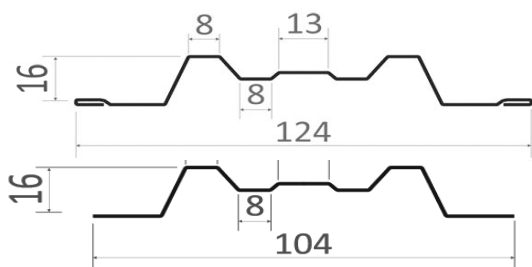

Изготовим штaketник любой длины (от 0,1м до 4м) за 1 рабочий день (стандартные цвета)!
Стандартные размеры всегда в наличии на складе: 1,5м, 1,8м, 2м.

| | |
|--|--|
| Односторонний полиэстер RAL: | 8017 (коричневый), 3005 (вишневый), 6005 (темно-зеленый), 7024 (темно-серый), 7004 (серый). |
| Двухсторонний полиэстер RAL: | 8017 (коричневый), 3005 (вишневый), 6005 (темно-зеленый), 9003 (белый); 7024 (темно-серый) Вариант металла толщиной 0,35 мм - в наличии 8017 (коричневый); 6005 (темно-зеленый); 3005 (вишн.) |
| Полиэстер имитация узора дерева (Printech): | Светлое дерево двухсторонний; Тёмное дерево двухсторонний. |
| Порошковая покраска RAL: | Любой цвет по карте RAL от 100 м.пог. |

| Единица измерения | Вид защитно-декоративного покрытия | П-образный УЗКИЙ (104 мм) | П-образный СТАНДАРТ (124 мм) | | П-образный (109 мм) М-образный (113 мм) / С-образный (119 мм) | |
|-------------------|--|---------------------------------|------------------------------------|---------|---|---------|
| | | 0,45 мм | 0,45 мм | 0,35 мм | 0,45 мм | 0,35 мм |
| М. пог. | Односторонний полиэстр | | 95 р. | 79 р. | 84 р. | 70 р. |
| М. пог. | Двухсторонний полиэстр | | 100 р. | 85 р. | 89 р. | 76 р. |
| М. пог. | Односторонний полиэстр МАТОВЫЙ 8017, 7024 | | 112 р. | | 100 р. | |
| М. пог. | Порошковая покраска по карте RAL | | 156 р. | | 140 р. | |
| М. пог. | "АНТИК" | | 194 р. | | 180 р. | |
| М. пог. | Односторонний полиэстр имитация узора дерева (Printech) структурное | | 136 р. | | 120 р. | |
| М. пог. | Двухсторонний полиэстр имитация узора дерева (Printech): Светлый дуб | | 148 р. | | 131 р. | |
| М. пог. | Оцинковка (0,4 мм) | | 68 р. | | 60 р. | |

П-ОБРАЗНЫЙ 109 мм (+2 мм)

М-ОБРАЗНЫЙ 113 мм (+2 мм)

П-ОБР СТАНДАРТ 124 и 104 мм (+3 мм)

С-ОБРАЗНЫЙ 119 мм (+2 мм)